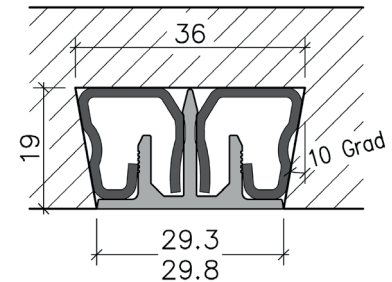

Gratleiste

PLANOGRAT <<

*Sorgt dafür, dass Ihre Tischplatte
dauerhaft gerade bleibt*

ab Plattenstärke 25 mm

- flächenbündiger Einbau mit planer Abdeckung
- schnell eingebaut durch einschlagen der Klemmleiste
- extrem biegestreif durch 2 stabile Stahlwalzprofile
- auch für Auszugtische geeignet

Lieferumfang

- 2 Stahlwalzprofile für stabile Formgebung
- 1 Aluklemmprofil als flächenbündige Abdeckung

Funktionsdarstellung

Querschnitt

Einbau